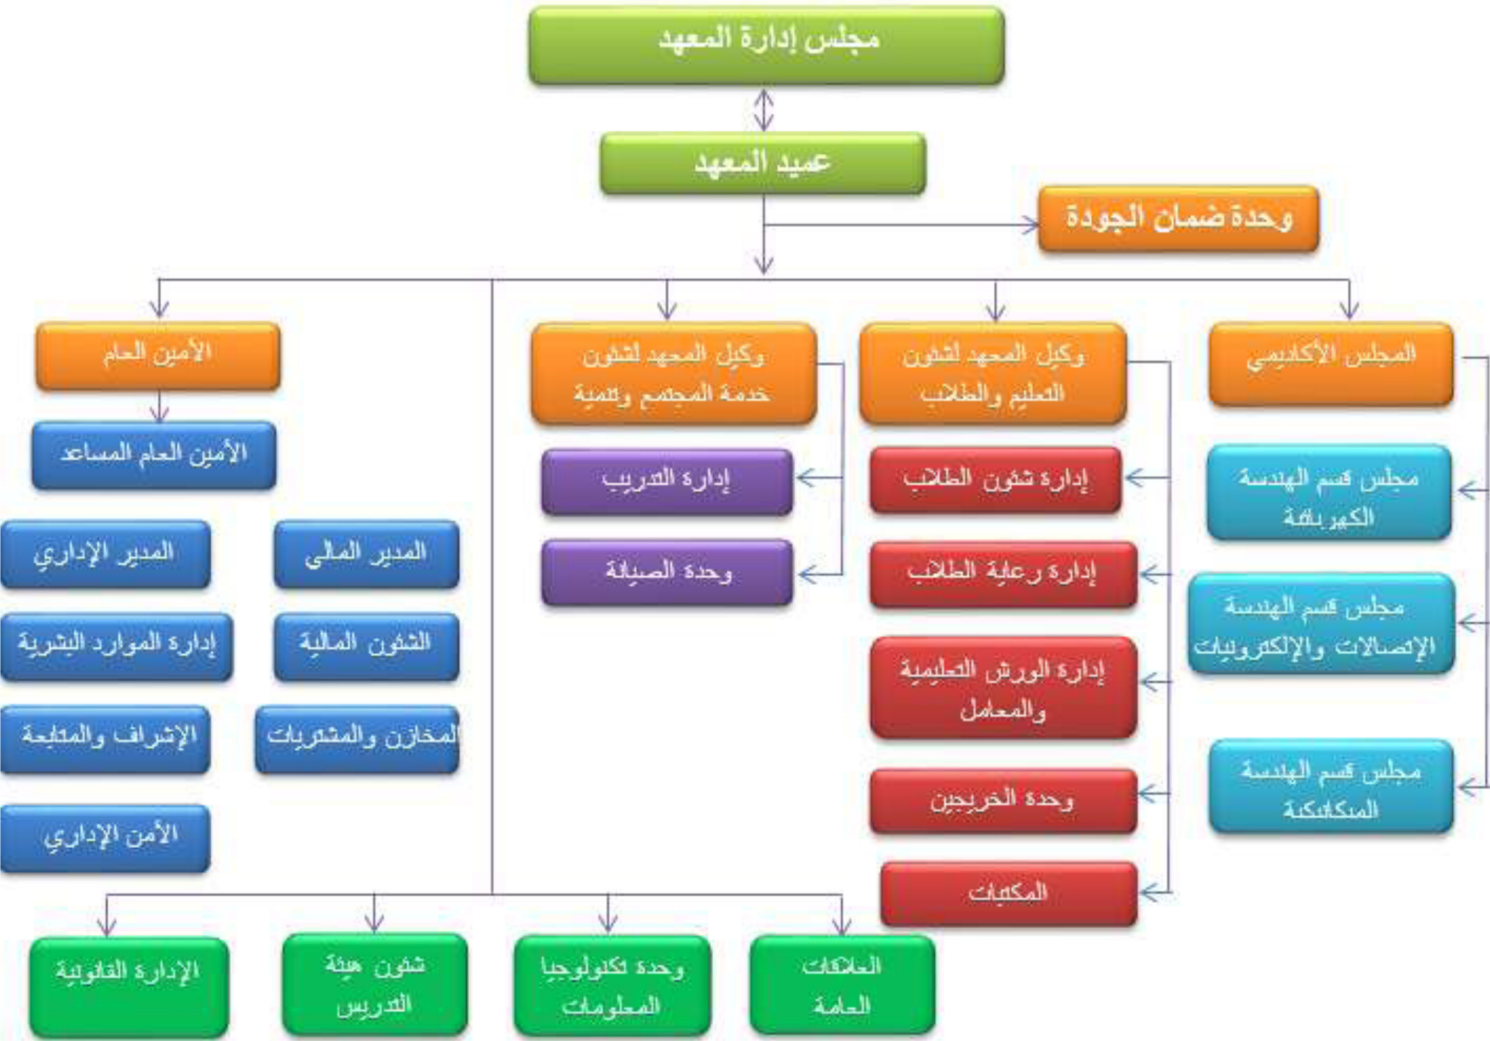

الهيكل التنظيمي للمعهد العالي للهندسة والتكنولوجيا الحديثة بالمرج

عميد المعهد

أ.د/ محمود أحمد علواني حسين